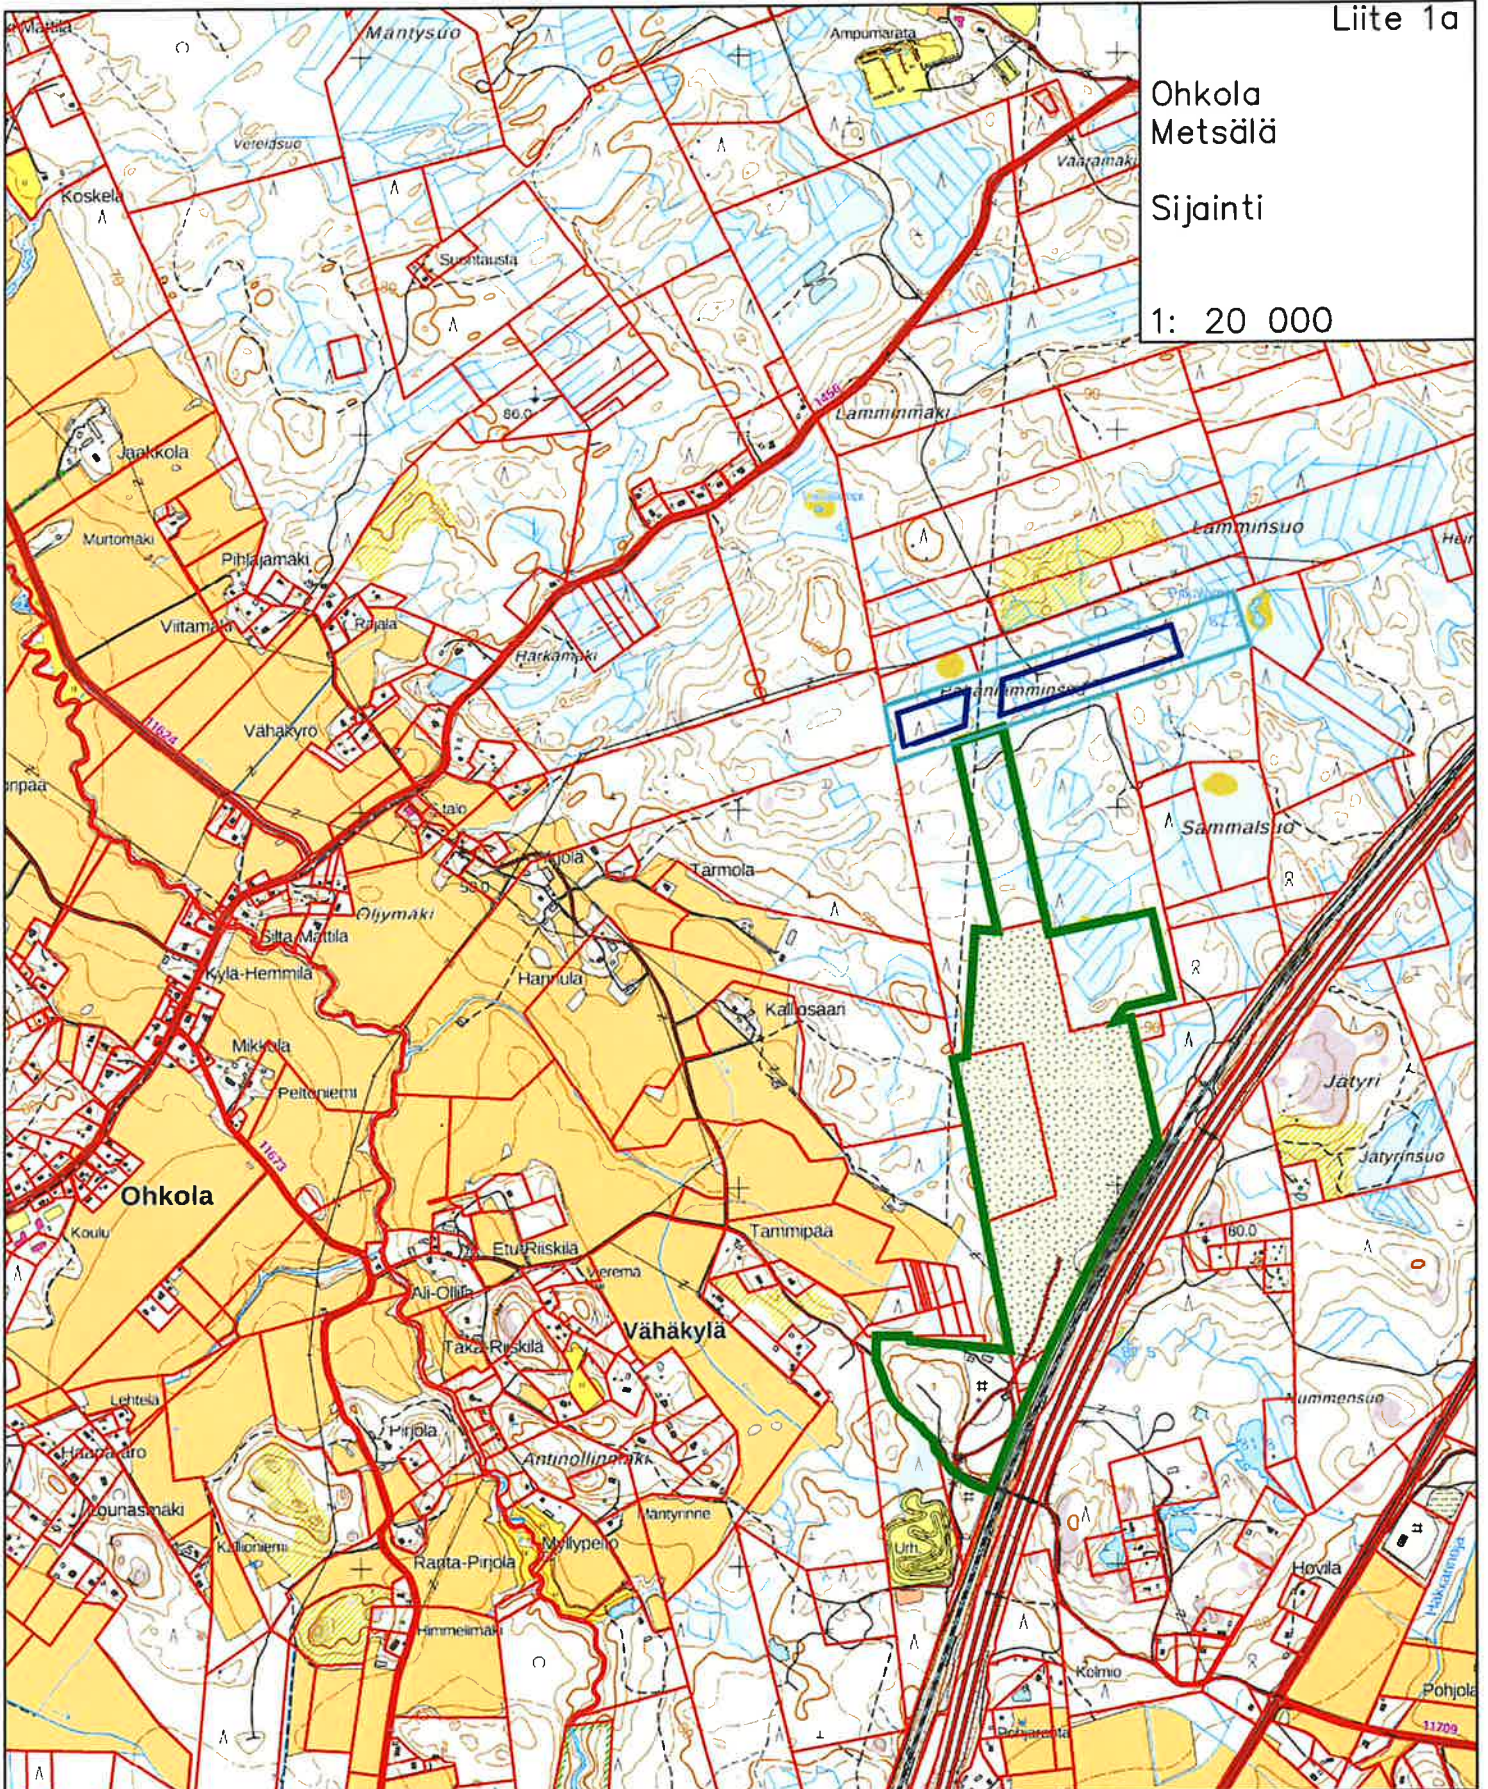

Ohkola
Metsä

Sijainti

1: 20 000

- Ottoalue
- Ottamisalue
- Nykyinen toiminta-alue